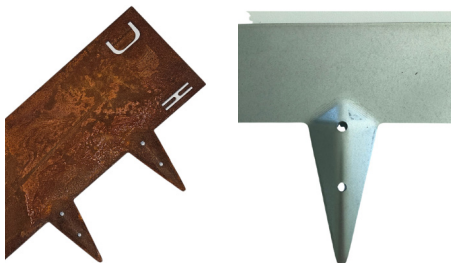

TERRALIS

Bordure subtile et durable

pour une finition nette

INFO

- + Installation facile avec un marteau et des vis
- + Polyvalence grâce à la combinaison de matériaux et de hauteurs
- + Fabriqué en acier ou en acier corten de haute qualité
- + Bordure flexible, pliable à n'importe quel angle
- + Connexion solide et invisible entre les bordures

SPÉCIFICATIONS TECHNIQUES

- + 3 HAUTEURS: 65 mm, 100 mm en 150 mm
- + 2 TYPES : magnelis, corten
- + HAUTEUR DE L'ANCRAGE : 85 mm
- + LONGUEUR: 1075 mm
- + ÉPAISSEUR MATÉRIAU: 1,25 mm

APPLICATIONS

- pour la délimitation des
- + allées de jardin et terrasses
 - + parterres de fleurs et pelouses
 - + voies d'accès et parkings
 - + ...